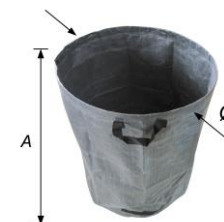

Coussin protège genoux  
C = épaisseur

A mm	B mm	C mm	artikelnummer n° d'article	verp emb	eenh un	€
300	350	26	1-3044	5 1	st pce	3,52 3,82

33

**3034** Green>it®

Tuinafvalzak, opvouwbaar, 3  
handgrepen (2 boven, 1 onder)  
D = inhoud

Sac poubelle de jardin, pliable, 3  
poignées (2 en haut, 1 en dessous)  
D = contenu

A mm	Ø mm	D	artikelnummer n° d'article	verp emb	eenh un	€
760	670	270 Lit.	1-3034	5 1	st pce	9,50 9,80

**3036** Green>it®