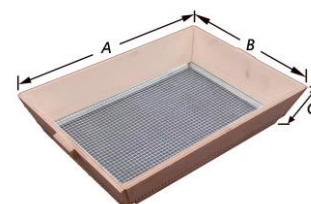

0025

Assezift, schuine kader in beukenhout, met 2 vingerhouders, verzinkte gaasdraad
D = maaswijdte
Verzending: per 6 stuks

Passe-cendres, cadre oblique en hêtre, avec 2 poignées, toile zinguée
D = mailles
Envoi: par 6 pièces