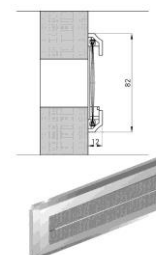

BRIEVENBUSPLATEN

ENTREES DE COURRIER

Draught excluders

4757

Ellen

Brievenbus-tochtafsluiter, kunststof, met 2 anti-tochtborstels **zonder** klep, met schroeven
O = briefopening

Entrée de courrier, en matière synthétique, avec 2 brosses denses anti-courant d'air **sans** culbuteur, avec vis

O = passage de courrier

A mm	B mm	D mm	O mm	Kleur	Couleur	artikelnummer n° d'article	verp emb	eenh un	€
340	82	12	280 x 48	Wit	Blanc	1-4757-1	10 1	BL	9,64 9,94