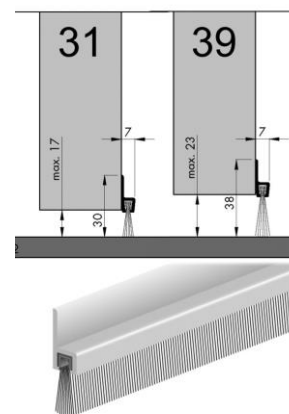

4745

Tochtprofiel IBS 31/39, **aluminium**, voor montage op de onderzijde van deuren, schuif en rol-deuren, met **anti-tochtborstel**, met **schroefgaatjes**
C = lengte borstel
Max. = maximale kier

Profil de calfeutrement IBS 31/39, en **alu**, pour montage sur porte et porte coulissante, avec une **brosse anti-courant d'air**, avec **trous pour vis**
C = longueur brosse
Max = calfeutrage maximal

A mm	B mm	C mm	Max. mm	Lengte Long, mm	artikelnummer n°d'article	verp emb	eenh un	€
30	7	12	17	2500	1-4745-31-250	10	st pce	26,00
30	7	12	17	3000	1-4745-31-300	10	st pce	30,80
38	7	20	23	2500	1-4745-39-250	10	st pce	27,60
38	7	20	23	3000	1-4745-39-300	10	st pce	32,50