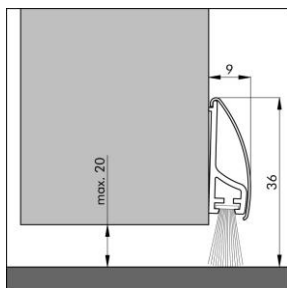

4771

Dorpelprofiel INOX DE LUXE, tochtafsluiter, decoratief kunststof model met roestvrijstalen afdekplaat, voor montage op de onderzijde van deuren zonder stofdorpel en schuifdeuren, met anti-tochtborstel, **met schroeven**
Max. = maximale kier

Bas de porte INOX DE LUXE, joint de calfeutrement, modèle décoratif en matière synthétique avec plaque de couverture en inox, pour montage sur porte et porte coulissante, avec une brosse anti-courant d'air, **avec vis**
Max = calfeutrage maximal

A mm	B mm	Max. mm	Kleur	Couleur	Lengte Long, mm	artikelnummer n°d'article	verp emb	eenh un	€
36	9	20	RVS	INOX	1000	1-4771-31	10	BL	23,10