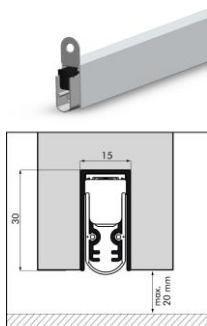

A mm	B mm	Freesmaat Dim. Fraise mm	Max. slag Course max. mm	Lengte Long, mm	artikelnummer n°d'article	verp emb	eenh un	€
30	15	15 x 30	20	1028	1-4781-1028	(10)	BL	56,10
30	15	15 x 30	20	1128	1-4781-1128	(10)	BL	58,80

4782

Automatische tochtafsluiter ELLEN-MATIC-SOUNDPROOF, geluidswerend, aluminium, voor montage in binnen- en buitendeuren, **60 minuten brandvertragend**, automatisch scheefstellingsmechanisme, dichting d.m.v. siliconen

Freesmaat = breedte x diepte

Plinthe automatique de calfeutrage ELLEN-MATIC-SOUNDPROOF, acoustique, en alu, pour montage dans une porte intérieure et extérieure, **coupe feu 60 min.**, mécanisme automatique pour porte oblique, fermeture par silicones Dim. Fraise = largeur x profondeur

A mm	B mm	Freesmaat Dim. Fraise mm	Max. slag Course max. mm	Lengte Long, mm	artikelnummer n°d'article	verp emb	eenh un	€
30	15	15 x 30	20	628	1-4782-628	(10)	BL	59,90
30	15	15 x 30	20	728	1-4782-728	(10)	BL	66,80
30	15	15 x 30	20	828	1-4782-828	(10)	BL	70,30
30	15	15 x 30	20	928	1-4782-928	(10)	BL	74,00
30	15	15 x 30	20	1028	1-4782-1028	(10)	BL	78,20

4783

Opbouwprofiel ELEGANCE CASSETTE, aluminium, voor montage van Ellen-Matic valdorpel aan de onderkant van houten, metalen en glazen binnendeuren met zelfklevende tape

Wordt geleverd ZONDER valdorpel (4780 – 4781 – 4782)

A = hoogte
B = breedte

Profil à **appliquer** ELEGANCE CASSETTE, en alu, pour montage d'une plinthe automatique en bas de porte intérieure en bois, métal ou verre avec ruban adhésif Livré SANS plinthe automatique (4780 – 4781 – 4782)

A = hauteur
B = largeur