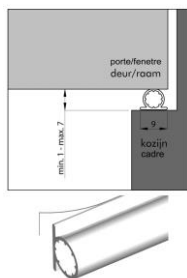

4753

Tochtband ELLEN, buisvorm, hoogwaardige **siliconen**, universeel de beste, zelfklevend

Min. – Max. = minimale - maximale kier

Joint d'isolation ELLEN, tubulaire, en **silicone**, universel très longue duree, adhésif

Min. – Max = calfeutrage minimal - maximal

A mm	B mm	Min. - Max. mm	Kleur	Couleur	Lengte Long, M	artikelnummer n°d'article	verp emb	eenh un	€
9	6	1 - 7	Wit	Blanc	6	1-4753-1	(8)	BL	20,80
9	6	1 - 7	Zwart	Zwart	6	1-4753-2	(8)	BL	20,80