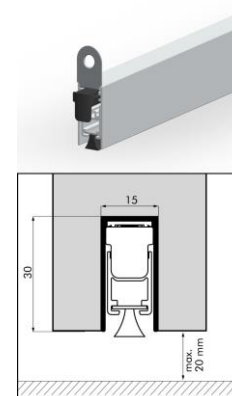

A mm	B mm	Freesmaat Dim. Fraise mm	Max. slag Course max. Mm	Lengte Long. mm	artikelnummer n°d'article	verp emb	eenh un	€
30	15	15 x 30	20	628	1-4780-628	(10)	BL	41,40
30	15	15 x 30	20	728	1-4780-728	(10)	BL	43,80
30	15	15 x 30	20	828	1-4780-828	(10)	BL	46,10
30	15	15 x 30	20	928	1-4780-928	(10)	BL	48,90
30	15	15 x 30	20	1028	1-4780-1028	(10)	BL	51,10
30	15	15 x 30	20	1128	1-4780-1128	(10)	BL	53,60

4781

Ellen

Automatische tochtafsluiter ELLEN-MATIC-BRUSH, aluminium, voor montage in binnen- en buitendeuren, automatisch scheefstellingsmechanisme, dichting d.m.v. zachte slijtvaste polypropyleen **borstel**, geschikt voor ruwe en oneffen vloeren
Freesmaat = breedte x diepte

Plinthe automatique de calfeutrage ELLEN-MATIC-BRUSH, en alu, pour montage dans une porte intérieure et extérieure, mécanisme automatique pour porte oblique, fermeture par une **brosse** douce en polypropylène
Dim. Fraise = largeur x profondeur