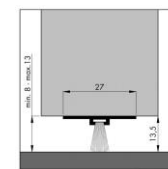

A mm	B mm	Max. mm	Lengte Long, mm	artikelnummer n°d'article	verp emb	eenh un	€
40	7	20	1000	1-4743-100	(10)	BL	16,78

4744

Dorpelprofiel DBS, ONZICHTBAAR, tochtafsluiter, **aluminium** model, voor montage aan de onderkant van binnendeuren, met **anti-tochtborstel**, met schroeven
Min. - Max. = minimale - maximale kier

Bas de porte DBS, L'INVISIBLE, joint de calfeutrement, modèle en **alu**, pour montage sous la porte intérieure, avec une **brosse anti-courant d'air**, avec vis
Min. - Max = calfeutrage minimal - maximal