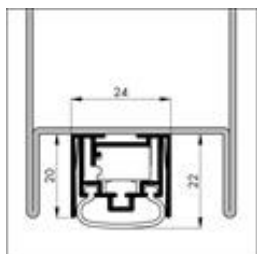

4763

Automatische tochtafsluiter ELLEN-MATIC FERRO, aluminium, voor montage in aluminium en stalen deuren, automatisch

scheefstellingsmechanisme, dichting d.m.v. een kunststof profiel, enkelzijdig bedieningsmechanisme aan de scharnierzijde, geluidswerend (tot 48db), brandvertragend (T30) en rookwerend (Din 18095)

Montage = met (niet bijgeleverde) schroeven aan de onderzijde

Min. – Max. = minimale - maximale kier

Plinthe automatique de calfeutrage ELLEN-MATIC FERRO, en alu, pour montage dans une porte en alu ou acier, mécanisme automatique pour porte oblique, fermeture par un profil en matière sythétique, mécanisme d'actionnement simple, insonorisé (jusqu'à 40db) et ignifuge (T30)

Montage = avec vis (exclus) au côté inférieur

Min. – Max = calfeutrage minimal - maximal

A mm	B mm	Min. - Max. mm	Max. slag Course max. mm	Lengte Long, mm	artikelnummer n°d'article	verp emb	eenh un	€
20	24 - 38	2 - 16	15	830	1-4763-83 [d]	(10)	st pce	67,20
20	24 - 38	2 - 16	15	980	1-4763-98 [d]	(10)	st pce	71,00
20	24 - 38	2 - 16	15	1130	1-4763-113 [d]	(10)	st pce	75,10

4764

Automatische tochtafsluiter ELLEN-MATIC FERRO-S, aluminium, voor montage in aluminium en stalen deuren, automatisch

scheefstellingsmechanisme, dichting d.m.v. een kunststof profiel, enkelzijdig bedieningsmechanisme aan de scharnierzijde, geluidswerend (tot 48db), brandvertragend (T30) en rookwerend (Din 18095)

Montage = met (bijgeleverde) ophangplaatjes aan de zijkant

Min. – Max. = minimale - maximale kier

Plinthe automatique de calfeutrage ELLEN-MATIC FERRO-S, en alu, pour montage dans une porte en alu ou acier, mécanisme automatique pour porte oblique, fermeture par un profil en matière sythétique, mécanisme d'actionnement simple, insonorisé (jusqu'à 40db) et ignifuge (T30)