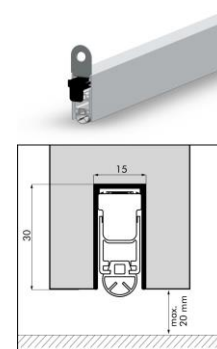

4737

Ellen

Automatische tochtafsluiter ELLEN-MATIC-2K, aluminium, voor montage in **kunststof deuren**, automatisch scheefstellingsmechanisme, dichting d.m.v. een siliconenprofiel, lengte automatisch = deurbreedte
Min. – Max. = minimale - maximale kier (Maximale kier afhankelijk van deurprofiel)

Plinthe automatique de calfeutrage ELLEN-MATIC-2K, en alu, pour montage dans une **porte en matière synthétique**, mécanisme automatique pour porte oblique, fermeture par un profil en silicone, longueur bas = largeur de porte
Min. – Max = calfeutrage minimal – maximal
(Calfeutrage maximal dépend du profil de la porte)

A mm	B mm	Min. - Max. mm	Max. slag Course max. mm	Lengte Long. mm	artikelnummer n°d'article	verp emb	eenh un	€
30	10	3 -	10	830	1-4737-83	(10)	st pce	30,20
30	10	3 -	10	930	1-4737-93	(10)	st pce	31,30
30	10	3 -	10	1030	1-4737-103	(10)	st pce	32,10

4780

Ellen

Automatische tochtafsluiter ELLEN-MATIC-UNI-PROOF, universele valdorpel tegen tocht, aluminium, voor montage in binnen- en buitendeuren, automatisch scheefstellingsmechanisme, dichting d.m.v. een **kunststof profiel**
Freesmaat = breedte x diepte

Plinthe automatique de calfeutrage ELLEN-MATIC-UNI-PROOF, en alu, pour montage dans une porte intérieure et extérieure, mécanisme automatique pour porte oblique, fermeture par un **profil en matière synthétique**
Dim. Fraise = largeur x profondeur

A mm	B mm	Freesmaat Dim. Fraise mm	Max. slag Course max. Mm	Lengte Long. mm	artikelnummer n°d'article	verp emb	eenh un	€
30	15	15 x 30	20	628	1-4780-628	(10)	BL	41,40
30	15	15 x 30	20	728	1-4780-728	(10)	BL	43,80
30	15	15 x 30	20	828	1-4780-828	(10)	BL	46,10
30	15	15 x 30	20	928	1-4780-928	(10)	BL	48,90
30	15	15 x 30	20	1028	1-4780-1028	(10)	BL	51,10
30	15	15 x 30	20	1128	1-4780-1128	(10)	BL	53,60

4781

Ellen