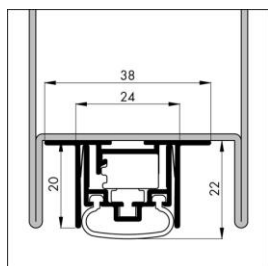

4763

Automatische tochtafsluiter ELLEN-MATIC FERRO, aluminium, voor montage in aluminium en stalen deuren, automatisch

scheefstellingsmechanisme, dichting d.m.v. een kunststof profiel, enkelzijdig bedieningsmechanisme aan de scharnierzijde, geluidswerend (tot 48db), brandvertragend (T30) en rookwerend (Din 18095)

Montage = met (niet bijgeleverde) schroeven aan de onderzijde

Min. – Max. = minimale - maximale kier

Plinthe automatique de calfeutrage ELLEN-MATIC FERRO, en alu, pour montage dans une porte en alu ou acier, mécanisme automatique pour porte oblique, fermeture par un profil en matière sythétique, mécanisme d'actionnement simple, insonorisé (jusqu'à 40db) et ignifuge (T30)

Montage = avec vis (exclus) au côté inférieur

Min. – Max = calfeutrage minimal - maximal

A mm	B mm	Min. - Max. mm	Max. slag Course max. mm	Lengte Long, mm	artikelnummer n°d'article	verp emb	eenh un	€
20	24 - 38	2 - 16	15	830	1-4763-83 [d]	(10)	st pce	67,20
20	24 - 38	2 - 16	15	980	1-4763-98 [d]	(10)	st pce	71,00
20	24 - 38	2 - 16	15	1130	1-4763-113 [d]	(10)	st pce	75,10