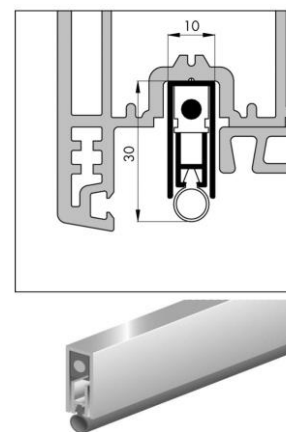

4737

Ellen

Automatische tochtafsluiter ELLEN-MATIC-2K, aluminium, voor montage in **kunststof deuren**, automatisch scheefstellingsmechanisme, dichting d.m.v. een siliconenprofiel, lengte automatisch = deurbreedte
Min. – Max. = minimale - maximale kier (Maximale kier afhankelijk van deurprofiel)

Plinthe automatique de calfeutrage ELLEN-MATIC-2K, en alu, pour montage dans une **porte en matière synthétique**, mécanisme automatique pour porte oblique, fermeture par un profil en silicone, longueur bas = largeur de porte
Min. – Max = calfeutrage minimal – maximal
(Calfeutrage maximal dépend du profil de la porte)

A mm	B mm	Min. - Max. mm	Max. slag Course max. mm	Lengte Long. mm	artikelnummer n°d'article	verp emb	eenh un	€
30	10	3 -	10	830	1-4737-83	(10)	st pce	30,20
30	10	3 -	10	930	1-4737-93	(10)	st pce	31,30
30	10	3 -	10	1030	1-4737-103	(10)	st pce	32,10

4780

Ellen

Automatische tochtafsluiter ELLEN-MATIC-UNI-PROOF, universele valdorpel tegen tocht, aluminium, voor montage in binnen- en buitendeuren, automatisch scheefstellingsmechanisme, dichting d.m.v. een **kunststof profiel**
Freesmaat = breedte x diepte

Plinthe automatique de calfeutrage ELLEN-MATIC-UNI-PROOF, en alu, pour montage dans une porte intérieure et extérieure, mécanisme automatique pour porte oblique, fermeture par un **profil en matière synthétique**
Dim. Fraise = largeur x profondeur