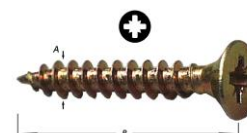

## 4759

Houtschroeven, platte verzonken kop met Pozidriv-kruisindruk, verzinkt

Vis à bois, tête fraisée plate à empreinte Pozidriv, zingué

A mm	B mm	Inhoud Contenu	artikelnummer n°d'article	verp emb	eenh un	€
1.6	25	55 st/pcs	1-4759-1625-55	20	BL	1,68