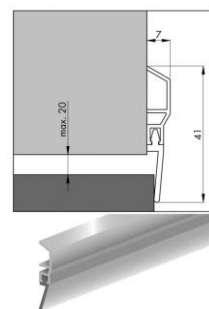

4750

Dorpelprofiel PDS, BASIC, tochtafsluiter, kunststof model, voor montage op de onderzijde van naar binnen draaiende deuren, **met anti-tochtclip in pvc, met schroeven**

Max. = maximale kier

Bas de porte PDS, BASIC, joint de calfeutrement, modèle en matière synthétique, pour montage sur porte tournant vers l'intérieur, **avec bas anti-courant d'air en pvc, avec vis**

Max = calfeutrage maximal

A mm	B mm	Max. mm	Kleur	Couleur	Lengte Long, mm	artikelnummer n°d'article	verp emb	eenh un	€
41	7	20	Wit	Blanc	1000	1-4750-1	10	BL	8,14
41	7	20	Bruin	Brun	1000	1-4750-6	10	BL	8,14