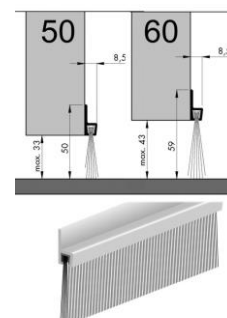

4746

Tochtprofiel IBS 50/60/80, **aluminium**, voor montage op de onderzijde van deuren, schuif en rol-deuren van garages en loodsen, met **anti-tochtborstel**, met **schroefgaatjes**
C = lengte borstel
Max. = maximale kier

Profil de calfeutrement IBS 50/60/80, en **alu**, pour montage sur porte et porte coulissante de garage et dépôt, avec une **brosse anti-courant d'air**, avec **trous pour vis**
C = longueur brosse
Max = calfeutrage maximal

A mm	B mm	C mm	Max. mm	Lengte Long, mm	artikelnummer n°d'article	verp emb	eenh un	€
50	8.5	30	33	2500	1-4746-50-250	10	st pce	30,80
50	8.5	30	33	3000	1-4746-50-300	10	st pce	36,30
59	8.5	39	43	2500	1-4746-60-250	10	st pce	32,80
59	8.5	39	43	3000	1-4746-60-300	10	st pce	39,50
79	8.5	39	63	2500	1-4746-80-250	10	st pce	44,90