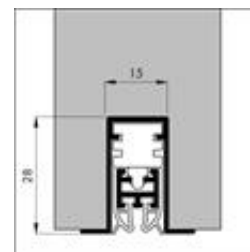

**Montage = avec vis au côté inférieur (vis inclus)**

longueur bas = largeur de porte moins 2 mm

Dim. Fraise = largeur x profondeur

Min. – Max = calfeutrage minimal - maximal

A mm	B mm	Freesmaat Dim. Fraise mm	Min. - Max. mm	Max. slag Course max. mm	Lengte Long, mm	artikelnummer n°d'article	verp emb	eenh un	€
28	15	16 x 27	3 – 10	12	930	1-4761-93 [d]	(10)	st pce	65,60
28	15	16 x 27	3 - 10	12	1030	1-4761-103 [d]	(10)	st pce	68,40