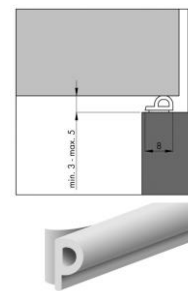

4732

Tochtband ELLEN-P, **gemiddelde kier**, veerkrachtig EPDM rubber, **P-profiel**, zelfklevend

Min. – Max. = minimale - maximale kier

Joint d'isolation ELLEN-P, **espace moyen**, en caoutchouc EPDM, **profil P**, adhésif

Min. – Max = calfeutrage minimal - maximal

B mm	Min. - Max. mm	Lengte Long, M	Kleur	Couleur	artikelnummer n°d'article	verp emb	eenh un	€
8	3 - 5	7.5	Wit	Blanc	1-4732-1	8	BL	10,26
8	3 - 5	7.5	Zwart	Noir	1-4732-2	8	BL	10,26