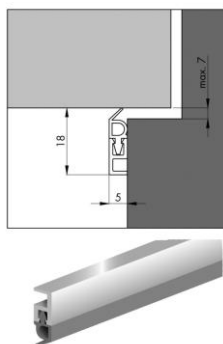

Max = calfeutrage maximal

Lengte Long, mm	H mm	B mm	Max. mm	artikelnummer n°d'article	verp emb	eenh un	€
2300	17	5	7	1-4729-230	25	st pce	8,52