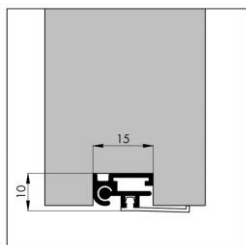

A mm	B mm	Freesmaat Dim. Fraise mm	Min. - Max. mm	Max. slag Course max. mm	Lengte Long, mm	artikelnummer n°d'article	verp emb	eenh un	€
10	15	16 x 0-8	6 - 21	13	830	1-4741-83 [d]	(10)	BL	15,44
10	15	16 x 0-8	6 - 21	13	930	1-4741-93 [d]	(10)	BL	15,94