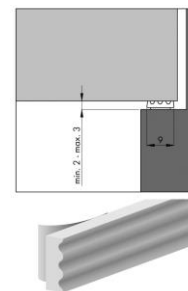

4731

Tochtband ELLEN-K, **kleine kier**, veerkrachtig EPDM rubber, **K-profiel**, zelfklevend

Min. – Max. = minimale - maximale kier

Joint d'isolation ELLEN-K, **espace faible**, en caoutchouc EPDM, **profil K**, adhésif

Min. – Max = calfeutrage minimal - maximal

B mm	Min. - Max. mm	Lengte Long, M	Kleur	Couleur	artikelnummer n°d'article	verp emb	eenh un	€
9	2 - 3	7.5	Wit	Blanc	1-4731-1	8	BL	8,98
9	2-3	7.5	Zwart	Noir	1-4731-2	8	BL	8,98