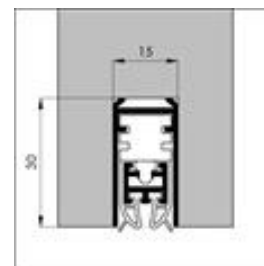

**Montage = avec plaques de montage aux côtés (inclus)**

longueur bas = largeur de porte moins 2 mm

Dim. Fraise = largeur x profondeur

Min. – Max = calfeutrage minimal - maximal

A mm	B mm	Freesmaat Dim. Fraise mm	Min. - Max. mm	Max. slag Course max. mm	Lengte Long, mm	artikelnummer n°d'article	verp emb	eenh un	€
30	15	16 x 30	3 – 10	12	930	1-4762-93 [d]	(10)	st pce	65,60
30	15	16 x 30	3 - 10	12	1030	1-4762-103 [d]	(10)	st pce	68,40