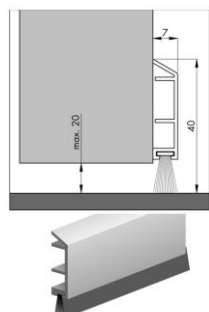

4748

Dorpelprofiel PDS-B, DECO, tochtafsluiter, decoratief kunststof model, voor montage op de onderzijde van deuren zonder stofdorpel en schuifdeuren, met anti-tochtborstel, **met schroeven**

Max. = maximale kier

Bas de porte PDS-B, DECO, joint de calfeutrement, modèle décoratif en matière synthétique, pour montage sur porte et porte coulissante, avec une brosse anti-courant d'air, **avec vis**

Max = calfeutrage maximal

A mm	B mm	Max. mm	Kleur	Couleur	Lengte Long, mm	artikelnummer n°d'article	verp emb	eenh un	€
40	7	20	Wit	Blanc	1000	1-4748-1	10	BL	10,78
40	7	20	Bruin	Brun	1000	1-4748-6	10	BL	10,78