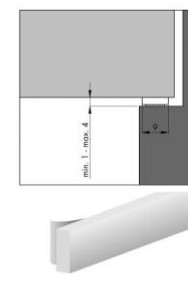

Min. – Max = calfeutrage minimal - maximal

B mm	Min. - Max. mm	Lengte Long, M	Kleur	Couleur	artikelnummer n°d'article	verp emb	eenh un	€
9	1 – 4	7.5	Wit	Blanc	1-4734-1	8	BL	5,92
9	1-4	7.5	Zwart	Noir	1-4734-2	8	BL	5,92