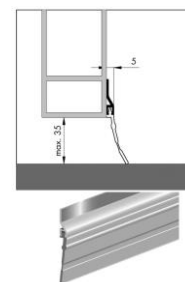

4756

Tochtprofiel ADS-GL, **aluminium**, voor montage op de onderzijde van deuren, met **lange anti-tochtlip** in pvc, met **schroefgaatjes**
Max. = maximale kier

Profil de calfeutrement ADS-GL, modèle en **aluminium**, pour montage en dessous de la porte, avec **bas long anti-courant d'air** en pvc, avec **trous pour vis**
Max = calfeutrage maximal

A mm	B mm	Max. mm	Lengte Long, mm	artikelnummer n°d'article	verp emb	eenh un	€
56	5	35	2500	1-4756-250	10	st pce	24,90