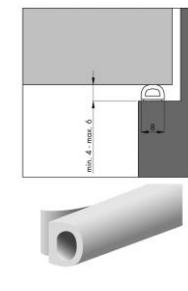

4733

Tochtband ELLEN-D, **grote kier**, veerkrachtig EPDM rubber, **D-profiel**, zelfklevend

Min. – Max. = minimale - maximale kier

Joint d'isolation ELLEN-D, **espace important**, en caoutchouc EPDM, **profil D**, adhésif

Min. – Max = calfeutrage minimal - maximal

B mm	Min. - Max. mm	Lengte Long, M	Kleur	Couleur	artikelnummer n°d'article	verp emb	eenh un	€
8	4 – 6	7.5	Wit	Blanc	1-4733-1	8	BL	10,26
8	4-6	7.5	Zwart	Noir	1-4733-2	8	BL	10,26