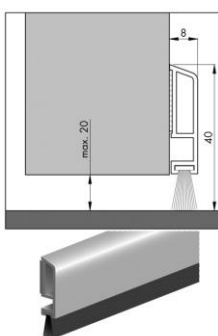

4749

Dorpelprofiel PDS-B-ZK, DECO & COMFORT, tochtafsluiter, decoratief kunststof model, voor montage op de onderzijde van deuren zonder stofdorpel en schuifdeuren, met anti-tochtborstel, **zelfklevend**

Max. = maximale kier

Bas de porte PDS-B-ZK, DECO & COMFORT, joint de calfeutrement, modèle décoratif en matière synthétique, pour montage sur porte et porte coulissante, avec une brosse anti-courant d'air, **autocollant**

Max = calfeutrage maximal

A mm	B mm	Max. mm	Kleur	Couleur	Lengte Long, mm	artikelnummer n°d'article	verp emb	eenh un	€
36	8	15	Doorschijnend	Transparent	1000	1-4749-0	10	BL	15,74
40	8	20	Wit	Blanc	1000	1-4749-1	10	BL	12,12
40	8	20	Bruin	Brun	1000	1-4749-6	10	BL	12,12