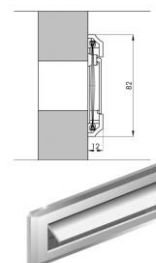

15

4751

Ellen

Brievenbus-tochtafsluiter, kunststof, met 2 anti-tochtborstels en **met** klep, met schroeven
O = briefopening

Entrée de courrier, en matière synthétique, avec 2 brosses denses anti-courant d'air et **avec** culbuteur, avec vis

O = passage de courrier

A mm	B mm	D mm	O mm	Kleur	Couleur	artikelnummer n° d'article	verp emb	eenh un	€
340	82	12	280 x 48	Wit	Blanc	1-4751-1	10 1	BL	10,78 11,08
340	82	12	280 x 48	Bruin	Brun	1-4751-6	10 1	BL	10,78 11,08