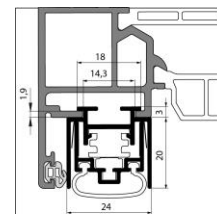

Plinthe automatique de calfeutrage ELLEN-MATIC FERRO-EG, en alu, pour montage dans une porte en alu ou acier, mécanisme automatique pour porte oblique, fermeture par un profil en matière sythétique, mécanisme d'actionnement simple, insonorisé (jusqu'à 40db) et ignifuge (T30)

Montage = porte alu dans le profil déjà prévu, porte acier avec vis (exclus)

Min. – Max = calfeutrage minimal - maximal