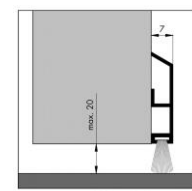

A mm	B mm	Max. mm	Lengte Long, mm	artikelnummer n°d'article	verp emb	eenh un	€
39	7	20	1000	1-4755-100	10	BL	10,56

4743

Dorpelprofiel ADS-B, ROBUUST, tochtafsluiter, **aluminium** model, voor montage op de onderzijde van deuren zonder stofdorpel en schuifdeuren, met **anti-tochtborstel**, met schroeven
Max. = maximale kier

Bas de porte ADS-B, LE ROBUSTE, joint de calfeutrement, modèle en **alu**, pour montage sur porte et porte coulissante, avec une **brosse anti-courant d'air**, avec vis
Max = calfeutrage maximal