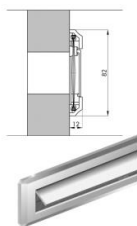

4751

Brievenbus-tochtafsluiter, in **roestvrij staal**, met 2 anti-tochtborstels en **met** klep, met schroeven
O = briefopening

Entrée de courrier, en **inox**, avec 2 brosses denses anti-courant d'air et **avec** culbuteur, avec vis
O = passage de courrier

A mm	B mm	D mm	O mm	artikelnummer n° d'article	verp emb	eenh un	€
340	82	12	280 x 48	1-4751-31	(5)	BL	71,40