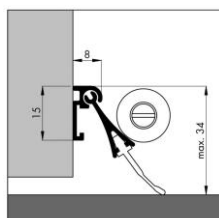

Dorpelprofiel PORT-O-MAT 2, AUTOMAAT, tochtafsluiter, aluminium, voor montage **op** binnendeuren, dichting d.m.v. een kunststof profiel, met schroeven

H = maximale hoogte
Max. = maximale kier

Bas de porte PORT-O-MAT 2, LE PIVOTANT, joint de calfeutrement, en alu, pour montage **sur** une porte intérieure, fermeture par un profil en matière synthétique, avec vis

H = hauteur maximale
Max = calfeutrage maximal

A mm	B mm	H mm	Max. mm	Lengte Long, mm	artikelnummer n°d'article	verp emb	eenh un	€
15	8	34	19	930	1-4742-93	(10)	BL	20,90
15	8	34	19	1030	1-4742-103	(10)	BL	21,80