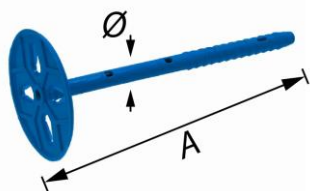

3911

Uni-Perfoplug, blauw nylon
Te gebruiken met spouwanker 3309
A = lengte
C = Voor isolatiedikte
Bevestiging in geperforeerde steen
Te gebruiken met een spouwanker van
Ø 4mm
CE-gekeurd
Verkoop enkel per 250 stuks

Cheville Uni-Perfo, en nylon bleu
A utiliser avec crochet mur creux 3309
A = longueur
C = pour épaisseur d'isolation
Fixation dans la brique creuse
Utiliser avec crochet de Ø 4mm
Approuvé CE
Vente uniquement par 250 pièces

Ø mm	A mm	C mm	REF.	artikelnummer n°d'article	verp emb	eenh un	€
8	140	60 - 80	GB331140	1-3911-60	2,5	%	73,60
8	160	80 - 100	GB331160	1-3911-80	2,5	%	77,60
8	180	100 - 120	GB331180	1-3911-100	2,5	%	82,30
8	200	120 - 140	GB331200	1-3911-120	2,5	%	97,40
8	220	140 - 160	GB331220	1-3911-140	2,5	%	105,40

In zakje

En sachet

Ø mm	A mm	C mm	Inhoud Contenu	REF.	artikelnummer n°d'article	verp emb	eenh un	€
8	140	60 - 80	25 st/pcs	GB331140	Z-3911-60	5 1	zak sach	20,90 21,20
8	160	80 - 100	25 st/pcs	GB331160	Z-3911-80	5 1	zak sach	22,00 22,30
8	180	100 - 120	25 st/pcs	GB331180	Z-3911-100	5 1	zak sach	23,10 23,40
8	200	120 - 140	25 st/pcs	GB331200	Z-3911-120	5 1	zak sach	26,90 27,20