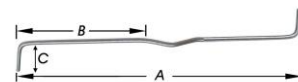

6033

Spouwanker voor isolatie, muurhaak met waterhol, 2 hoeken 90°, verzinkt draadijzer voor spouwopening 40-70 mm

Crochet mur creux pour isolation, avec goutte d'eau, 2 angles 90°, zingué pour vide de 40-70 mm