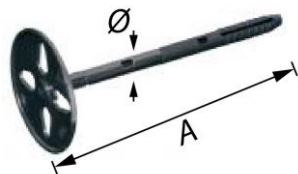

3901

Uni-flexplug, zwart nylon
Te gebruiken met spouwanker 6282
CE-gekeurd
A = lengte
C = Voor isolatiedikte
Bevestiging in volle bouwmaterialen
Te gebruiken met een spouwanker van
Ø 4mm
Verkoop enkel per 250 stuks

Cheville Uni-flex, en nylon noir
A utiliser avec crochet mur creux 6282
Approuvé CE
A = longueur
C = pour épaisseur d'isolation
Fixation dans les matériaux pleins.
Utiliser avec crochet de Ø 4mm
Vente uniquement par 250 pièces

Ø mm	A mm	C mm	REF.	artikelnummer n°d'article	verp emb	eenh un	€
8	120	65 – 80	GB330065	1-3901-65	2,5	%	60,10
8	140	80 – 100	GB330080	1-3901-80	2,5	%	64,40
8	160	100 - 120	GB3300100	1-3901-100	2,5	%	68,30
8	180	120 – 140	GB330180	1-3901-120	2,5	%	68,70
8	200	140 – 160	GB330200	1-3901-140	2,5	%	76,80
8	220	160 – 180	GB330220	1-3901-160	2,5	%	78,90
8	240	180 – 200	GB330240	1-3901-180	2,5	%	79,70

In zakje

En sachet

Ø mm	A mm	C mm	Inhoud Contenu	REF.	artikelnummer n°d'article	verp emb	eenh un	€
8	120	65 – 80	25 st/pcs	GB330065	Z-3901-65	5	zak sach	17,50 17,80
8	140	80 – 100	25 st/pcs	GB330080	Z-3901-80	5	zak sach	18,60 18,90
8	160	100 - 120	25 st/pcs	GB3300100	Z-3901-100	5	zak sach	19,54 19,84
8	180	120 - 140	25 st/pcs	GB3300180	Z-3901-120	5	zak sach	19,64 19,94