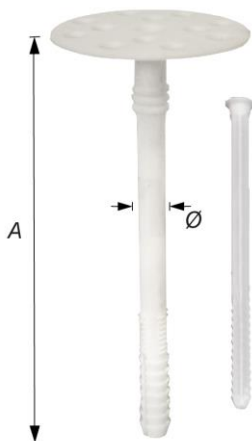

Ø mm	A Mm	C mm	artikelnummer n°d'article	verp emb	eenh un	€
10	70	35	1-3921-40	2,5	%	20,20
10	90	55	1-3921-60	2,5	%	21,30
10	120	85	1-3921-90	2,5	%	24,50
10	140	105	1-3921-110	2,5	%	28,80
10	160	125	1-3921-130	2,5	%	33,90
10	180	145	1-3921-150	2,5	%	38,20
10	200	165	1-3921-170	2,5	%	44,60
10	220	185	1-3921-190	2,5	%	49,30

In zakje		En sachet					
Ø mm	A Mm	C mm	Inhoud Contenu	artikelnummer n°d'article	verp emb	eenh un	€
10	70	35	25 st/pcs	Z-3921-40	5 1	zak sach	11,18 11,48
10	90	55	25 st/pcs	Z-3921-60	5 1	zak sach	11,50 11,80
10	120	85	25 st/pcs	Z-3921-90	5 1	zak sach	12,30 12,60
10	140	105	25 st/pcs	Z-3921-110	5 1	zak sach	13,44 13,74
10	160	125	25 st/pcs	Z-3921-130	5 1	zak sach	14,84 15,14
10	180	145	25 st/pcs	Z-3921-150	5 1	zak sach	15,94 16,24
10	200	165	25 st/pcs	Z-3921-170	5 1	zak sach	17,66 17,96
10	220	185	25 st/pcs	Z-3921-190	5 1	zak sach	18,86 19,16