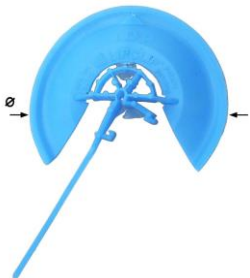

Voor Pour mm	Ø mm	REF.	artikelnummer n°d'article	verp emb	eenh un	€
Ø3.6-4.5	80		1-4111-100	1	%	16,36